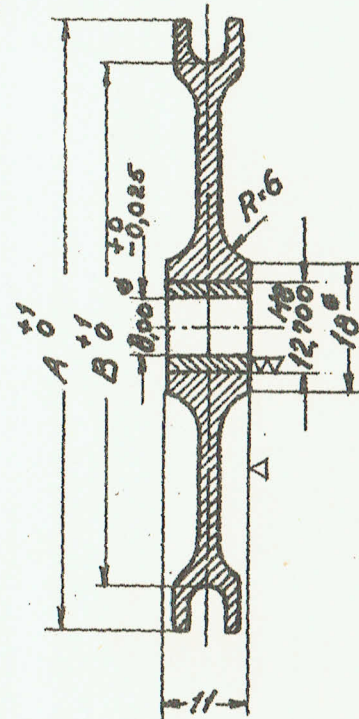

F-Norm.
DSB

Snorskive
til delte vinduer.

7.2504.

Intet tillæg for
bearbejdning

Foring: Compo-bøsning, SN111 $\frac{7}{16}$ som leveres m. D-12,764 $\begin{matrix} +0,025 \\ -0 \end{matrix}$
 $\pm 0,127$
 $d = 8,002 \begin{matrix} +0 \\ -0,025 \end{matrix}$

1:1

Modelnr.	A	B	C	
4959 Z	62	50	0	
	82	70	60	Scandia
4675 X	82	70	0	
Rekvistitionsbetegnelse.		Materiale		
Snorehjul FNorm 7.2504.		Silumin.		

1957