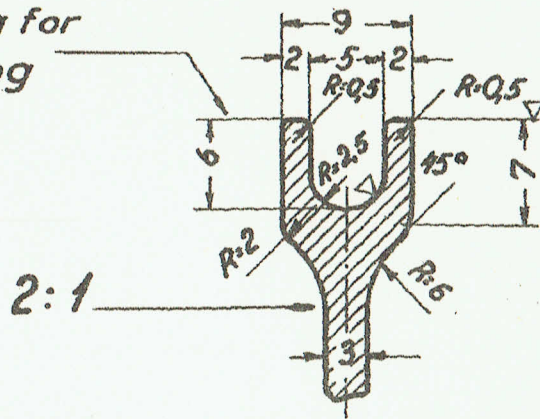

F-Norm.
DSB

Snorskive
til delte vinduer.

7.2504.

Intet tillæg for
bearbejdning

Foring: Compo-bøsning, SN111 $\frac{7}{16}$ som leveres m. D-12,764 $\begin{matrix} +0,025 \\ -0 \end{matrix}$
 $\pm 0,127$
 $d = 8,002 \begin{matrix} +0 \\ -0,025 \end{matrix}$

1:1

Modelnr.	A	B	C	
4959 Z	62	50	0	
	82	70	60	Scandia
4675 X	82	70	0	
Rekvistitionsbetegnelse.		Materiale		
Snorehjul FNorm 7.2504.		Silumin.		

1957