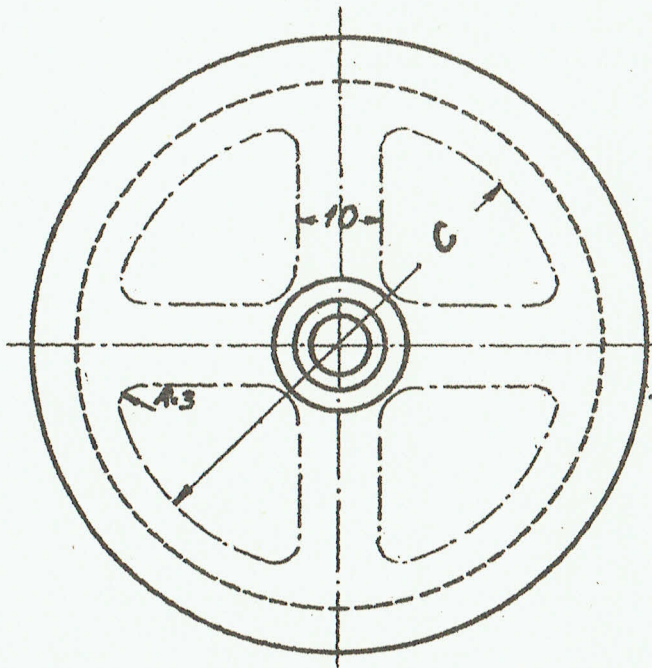

F-Norm.
DSB

Snorskive
til delte vinduer.

7.2504.

Intet tillæg for
bearbejdning

Foring: Compo-bøsning, SN111 $\frac{7}{16}$ som leveres m. D-12,764 $\begin{matrix} +0,025 \\ -0 \end{matrix}$
 $\pm 0,127$
 $d = 8,002 \begin{matrix} +0 \\ -0,025 \end{matrix}$

1:1

Modelnr.	A	B	C	
4959 Z	62	50	0	
	82	70	60	Scandia
4675 X	82	70	0	
Rekvistitionsbetegnelse.		Materiale		
Snorehjul FNorm 7.2504.		Silumin.		

1957